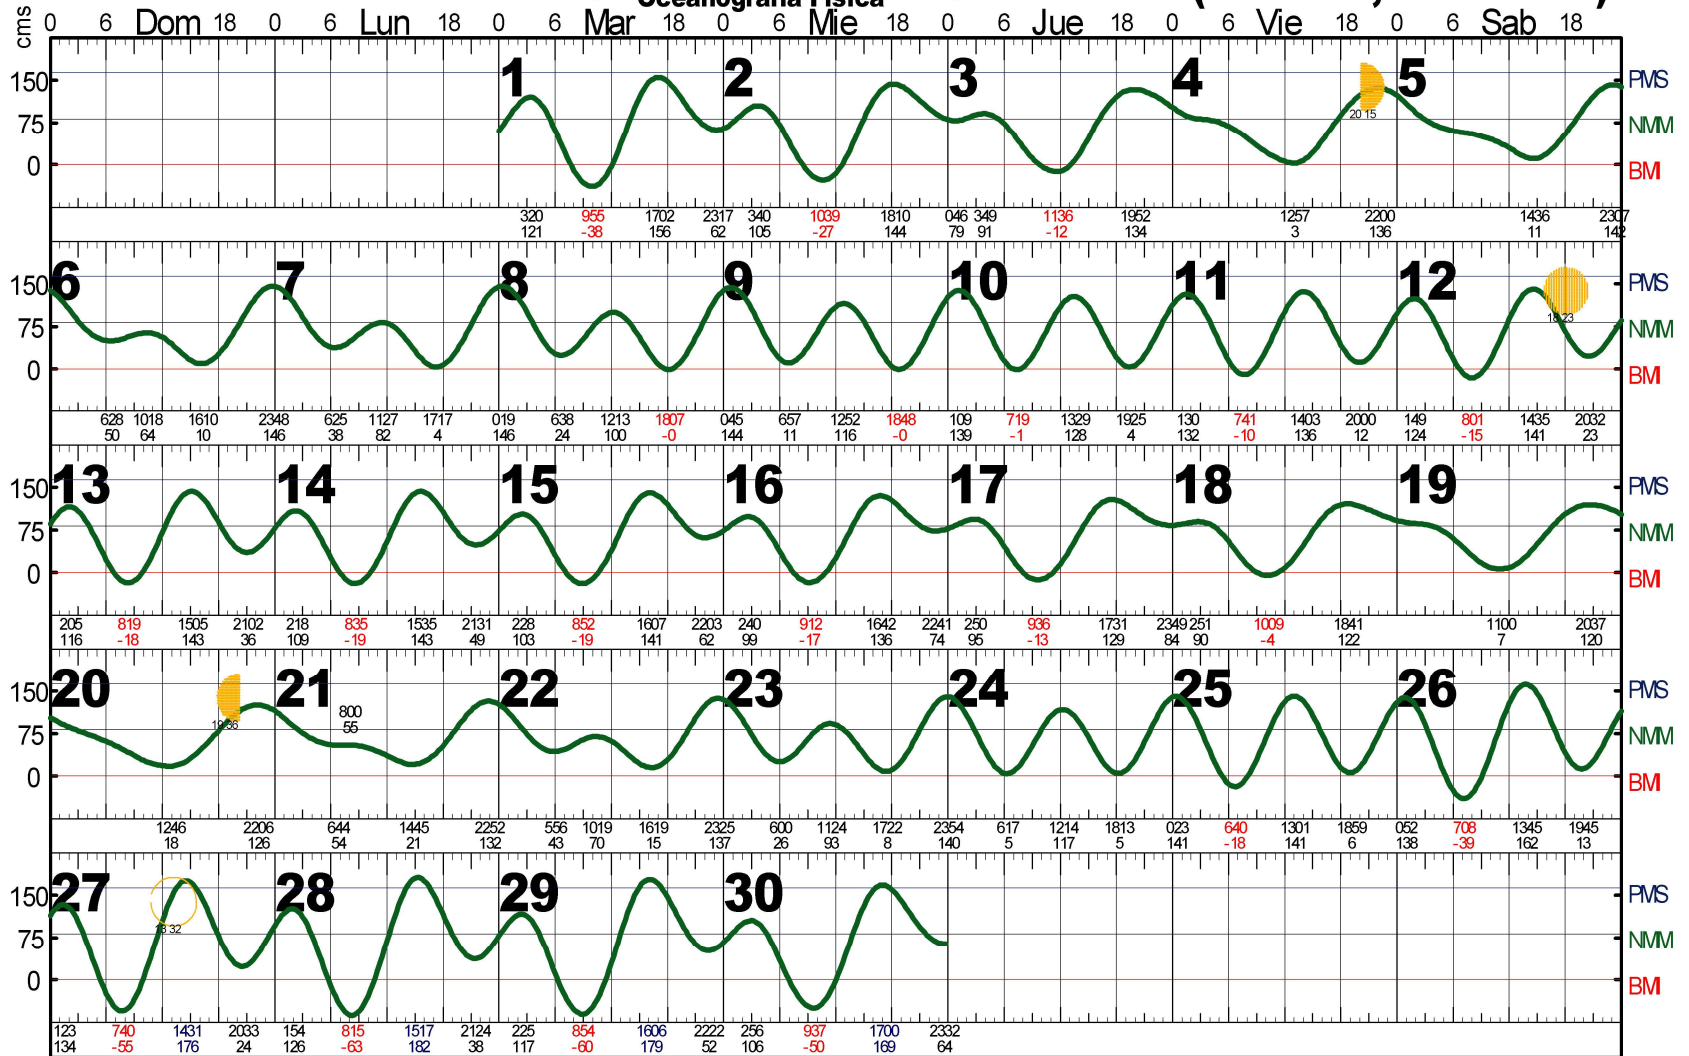

# Isla Tiburon, Son. (28 47 N, 112 28 W)

Hora del Meridiano: **90 W.G.**

Nivel de Referencia: **BMI**

1er Cuarto: 4  
Luna LLena: 12  
3er Cuarto: 20  
Luna Nueva: 27